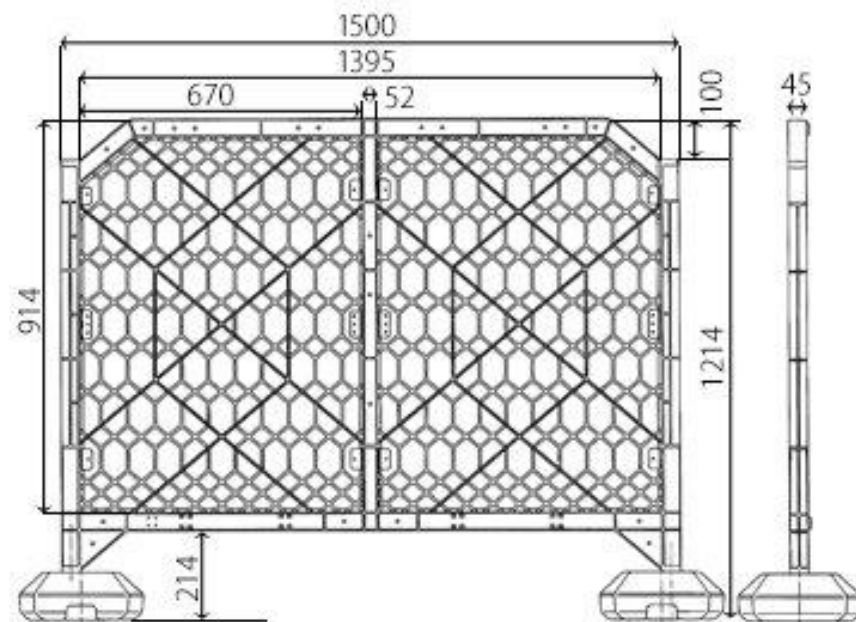

※こちらの商品はフェンスのみです。  
ベースウェイトは付属しておりません。

通常の場合、地面との隙間は214mmですが、  
逆使用の場合、地面との隙間は50mmです。

単位:mm