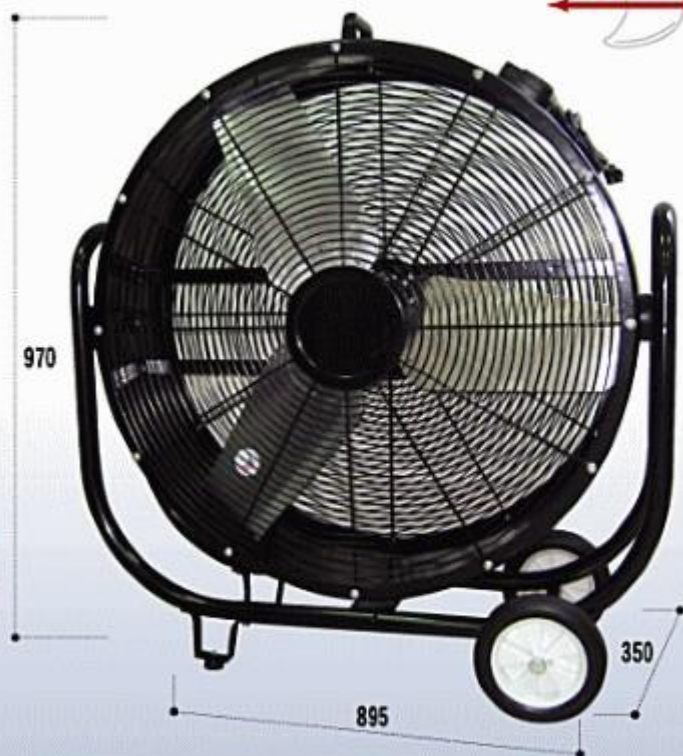

BF-75V

75cmビッグファン

保護装置
サーマルプロテクター

ハイパワーで畜舎の換気に

角度調節可能

50Hz
1時間の電気代
約6.0円

60Hz
1時間の電気代
約8.0円

単相

5×5移動

羽根
アルミ
3枚

風量
3段階

電源	周波数	電流	消費電力	風速	風量	電源コード	質量	JAN
単相100V	50Hz	3.40A	257W	249m/min	269m ³ /min	約2.5m	約28kg	4511340005779
	60Hz	3.74A	346W	269m/min	312m ³ /min			