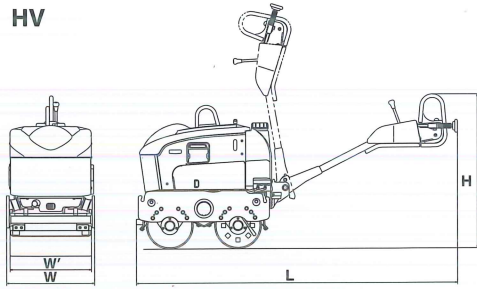

## Option

散水タンク

手元スロットルレバー

はね上げ車輪

折りたたみハンドル

PC81CA(ゴムロールオプション付)

# ハンドガイドローラ

HV

HS

型 式		HV520 NETIS	HV620 NETIS	HV58	HV80ST	HS67ST
機械質量	kg	585	605	580	740	710
寸法	全長 L	2,450		2,450	2,620	2,475
	全幅 W	640	695	640	770	685
	全高 H	1,175		1,175	1,180	1,155
	締固め幅 W'	595	650	595	710	635
性能	振動数 Hz(vpm)	60 (3,600)		60 (3,600)	55 (3,300)	55 (3,300)
	起振力 kN(kgf)	9.8 (1,000)	11.8 (1,200)	9.8 (1,000)	15.7 (1,600)	11.8 (1,200)
	作業速度 km/h	0 - 3.0		0 - 3.0	0 - 3.5	0 - 3.5
	登坂能力 度	21		21	21	21
	ステアリング角度 度(左右共)	-		-	-	15
	機関	名称	クボタ E75-E3-NB3		クボタ E75-E3-NB3	クボタ EA8-NB
型式		4 サイクルディーゼル		4 サイクルディーゼル	4 サイクルディーゼル	4 サイクルディーゼル
定格出力 kW(PS)/min <sup>-1</sup>		4.2 (5.7) / 2,100		4.2 (5.7) / 2,100	5.7 (7.7) / 2,500	4.6 (6.3) / 2,500
始動方式		セルスタート		セルスタート	セルスタート	セルスタート
容量		燃料タンク L	4.8		4.8	7.5
	エンジンオイル L	1.3		1.3	2.3	1.3
	散水タンク L	35		35	40	30
	作動油タンク L	10.6		10.6	17	16
アワメータ	○	○	○	-	-	
前照灯	○	○	○	オプション	○	
後方作業灯	オプション	オプション	オプション	オプション(前照灯とセット)	オプション	