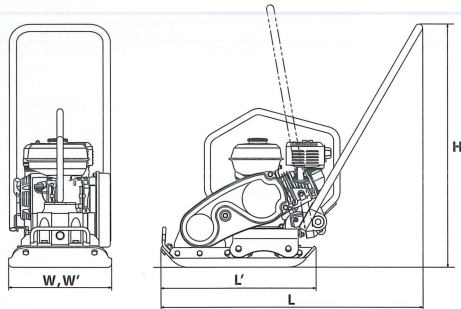

# ハンドガイドローラ

HV

HS

型 式		HV520 NETIS	HV620 NETIS	HV58	HV80ST	HS67ST
機械質量	kg	585	605	580	740	710
寸法	全長 L	2,450		2,450	2,620	2,475
	全幅 W	640	695	640	770	685
	全高 H	1,175		1,175	1,180	1,155
	締固め幅 W'	595	650	595	710	635
性能	振動数 Hz(vpm)	60 (3,600)		60 (3,600)	55 (3,300)	55 (3,300)
	起振力 kN(kgf)	9.8 (1,000)	11.8 (1,200)	9.8 (1,000)	15.7 (1,600)	11.8 (1,200)
	作業速度 km/h	0 - 3.0		0 - 3.0	0 - 3.5	0 - 3.5
	登坂能力 度	21		21	21	21
	ステアリング角度 度(左右共)	-		-	-	15
	機関	名称	クボタ E75-E3-NB3		クボタ E75-E3-NB3	クボタ EA8-NB
型式		4 サイクルディーゼル		4 サイクルディーゼル	4 サイクルディーゼル	4 サイクルディーゼル
定格出力 kW(PS)/min <sup>-1</sup>		4.2 (5.7) / 2,100		4.2 (5.7) / 2,100	5.7 (7.7) / 2,500	4.6 (6.3) / 2,500
始動方式		セルスタート		セルスタート	セルスタート	セルスタート
容量		燃料タンク L	4.8		4.8	7.5
	エンジンオイル L	1.3		1.3	2.3	1.3
	散水タンク L	35		35	40	30
	作動油タンク L	10.6		10.6	17	16
アワメータ	○	○	○	-	-	
前照灯	○	○	○	オプション	○	
後方作業灯	オプション	オプション	オプション	オプション(前照灯とセット)	オプション	

# プレートコンパクタ

型 式		PC43/43SL(低騒音) NETIS	PC53 NETIS	PC63 NETIS	PC81CA
機械質量	kg	47 / 52	54	63	95
寸法	全長 L	850	905	915	880
	全幅 W	298	340	360	485
	全高 H	790	845	850	790
	転圧板 W' × L'	298 × 480	340 × 530	360 × 545	485 × 480
性能	振動数 Hz(vpm)	96.7 (5,800)	96.7 (5,800)	96.7 (5,800)	106.7 (6,400)
	起振力 kN(kgf)	6.4 (650)	9.0 (920)	10.8 (1,100)	17.7 (1,800)
	転圧速度 m/min	20 - 25 / 18 - 21	20 - 25	20 - 25	20 - 25
機関	エンジン名称	ホンダ GX100	ホンダ GX100	ホンダ GX120	ホンダ GX160
	エンジン型式	4 サイクルガソリン	4 サイクルガソリン	4 サイクルガソリン	4 サイクルガソリン
	最大出力 kW(PS)/min <sup>-1</sup>	2.2 (3.0) / 3,800	2.2 (3.0) / 3,800	2.8 (3.8) / 3,800	3.9 (5.3) / 3,800
	始動方式	リコイルスタート	リコイルスタート	リコイルスタート	リコイルスタート
容量	燃料タンク L	0.77	0.77	2.0	3.1
	エンジンオイル L	0.4	0.4	0.56	0.58
ぐるっとプレート	○	○	○	○	
散水タンク	オプション / オプション	オプション	オプション	オプション	
はね上げ車輪	-	オプション	オプション	-	
手元スロットルレバー	オプション / オプション	オプション	オプション	オプション	
折りたたみハンドル	オプション / オプション	オプション	オプション	-	
ゴムロール	-	-	-	オプション	