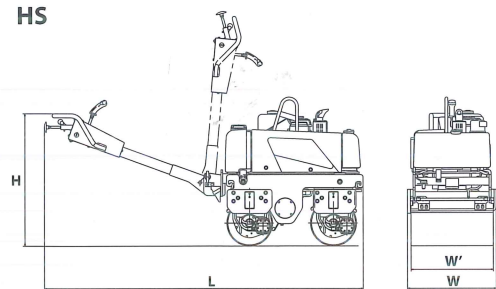

## Option

散水タンク

手元スロットルレバー

はね上げ車輪

折りたたみハンドル

PC81CA(ゴムロールオプション付)

# ハンドガイドローラ

HV

HS

型 式		HV520 NETIS	HV620 NETIS	HV58	HV80ST	HS67ST
機械質量	kg	585	605	580	740	710
寸法	全長 L	2,450		2,450	2,620	2,475
	全幅 W	640	695	640	770	685
	全高 H	1,175		1,175	1,180	1,155
	締固め幅 W'	595	650	595	710	635
性能	振動数 Hz(vpm)	60 (3,600)		60 (3,600)	55 (3,300)	55 (3,300)
	起振力 kN(kgf)	9.8 (1,000)	11.8 (1,200)	9.8 (1,000)	15.7 (1,600)	11.8 (1,200)
	作業速度 km/h	0 - 3.0		0 - 3.0	0 - 3.5	0 - 3.5
	登坂能力 度	21		21	21	21
	ステアリング角度 度(左右共)	-		-	-	15
	機関	名称	クボタ E75-E3-NB3		クボタ E75-E3-NB3	クボタ EA8-NB
型式		4 サイクルディーゼル		4 サイクルディーゼル	4 サイクルディーゼル	4 サイクルディーゼル
定格出力 kW(PS)/min <sup>-1</sup>		4.2 (5.7) / 2,100		4.2 (5.7) / 2,100	5.7 (7.7) / 2,500	4.6 (6.3) / 2,500
始動方式		セルスタート		セルスタート	セルスタート	セルスタート
容量		燃料タンク L	4.8		4.8	7.5
	エンジンオイル L	1.3		1.3	2.3	1.3
	散水タンク L	35		35	40	30
	作動油タンク L	10.6		10.6	17	16
アワメータ	○	○	○	-	-	
前照灯	○	○	○	オプション	○	
後方作業灯	オプション	オプション	オプション	オプション(前照灯とセット)	オプション	