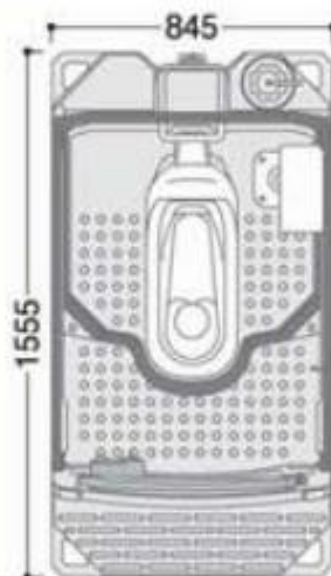

Hamanetsu TU-iX series

TU-iXシリーズ

ポンプ式簡易水洗 TU-iXF4

【商品番号】 1520100 兼用和

W845×D1555×H2470mm / 重量 約88kg

給水タンク75L / 便槽330L

機能性に優れた次世代型仮設トイレ

「スマートアタッチ」機構など、従来のトイレにない利便性・機能性を追求しました。
用途に合わせて「カスタマイズ」できる機能も魅力です。