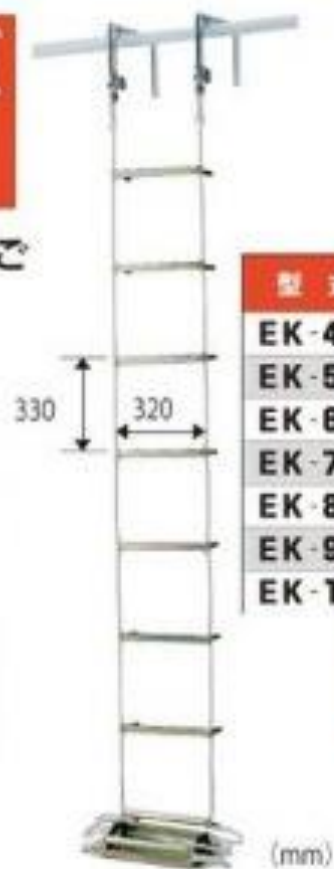

避難用 ロープはしご

EK

ロープタイプの避難はしご
避難はしご

■ラインナップ 4～21m

踏ざん部分

| 型 式 | 全長m | 質量kg | ロープ径 | 価格(税別) |
|-------|-----|------|---------------------|---------|
| EK-4 | 4 | 6.9 | 12.5 クレモナ ロープ | ¥20,400 |
| EK-5 | 5 | 7.9 | | ¥22,400 |
| EK-6 | 6 | 9.3 | | ¥25,000 |
| EK-7 | 7 | 10.3 | | ¥27,000 |
| EK-8 | 8 | 11.4 | | ¥29,600 |
| EK-9 | 9 | 12.4 | | ¥31,800 |
| EK-10 | 10 | 15.0 | | ¥34,400 |