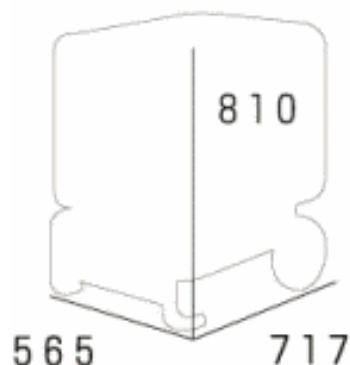

HOTGUN

125NII

ホットガン
125エヌツー

消費電力(50/60Hz)
98/114W

熱出力(kW) / **35**

- 15時間連続燃焼可能
- 2P/3P兼用プラグ使用(アース付)
- 上下各23度に熱風吐出角度可変 ● 静音設計
- 対震 ■ 過熱 ■ 炎監視 ■ 停電 ■ ヒューズ
- 電圧 ■ ファン異常 ■ 段積

● 主な使用用途

建築現場でのコンクリートの凍結防止、養生

● 温度分布図(上昇温度0℃基準)

段積収納