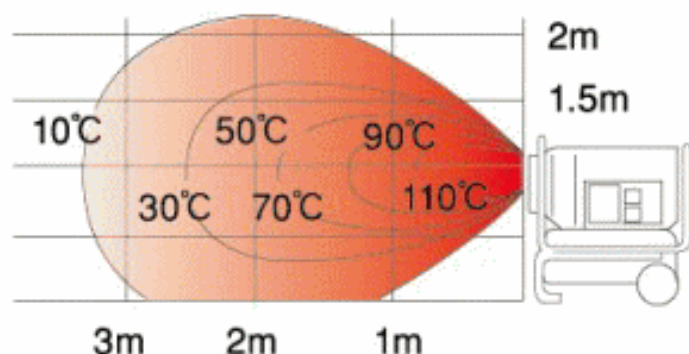

HOTGUN

125NII

ホットガン
125エヌツー

消費電力(50/60Hz)
98/114W

熱出力(kW) / **35**

- 15時間連続燃焼可能
- 2P/3P兼用プラグ使用(アース付)
- 上下各23度に熱風吐出角度可変 ● 静音設計
- 対震 ■ 過熱 ■ 炎監視 ■ 停電 ■ ヒューズ
- 電圧 ■ ファン異常 ■ 段積

● 主な使用用途

建築現場でのコンクリートの凍結防止、養生

● 温度分布図(上昇温度0℃基準)

段積収納