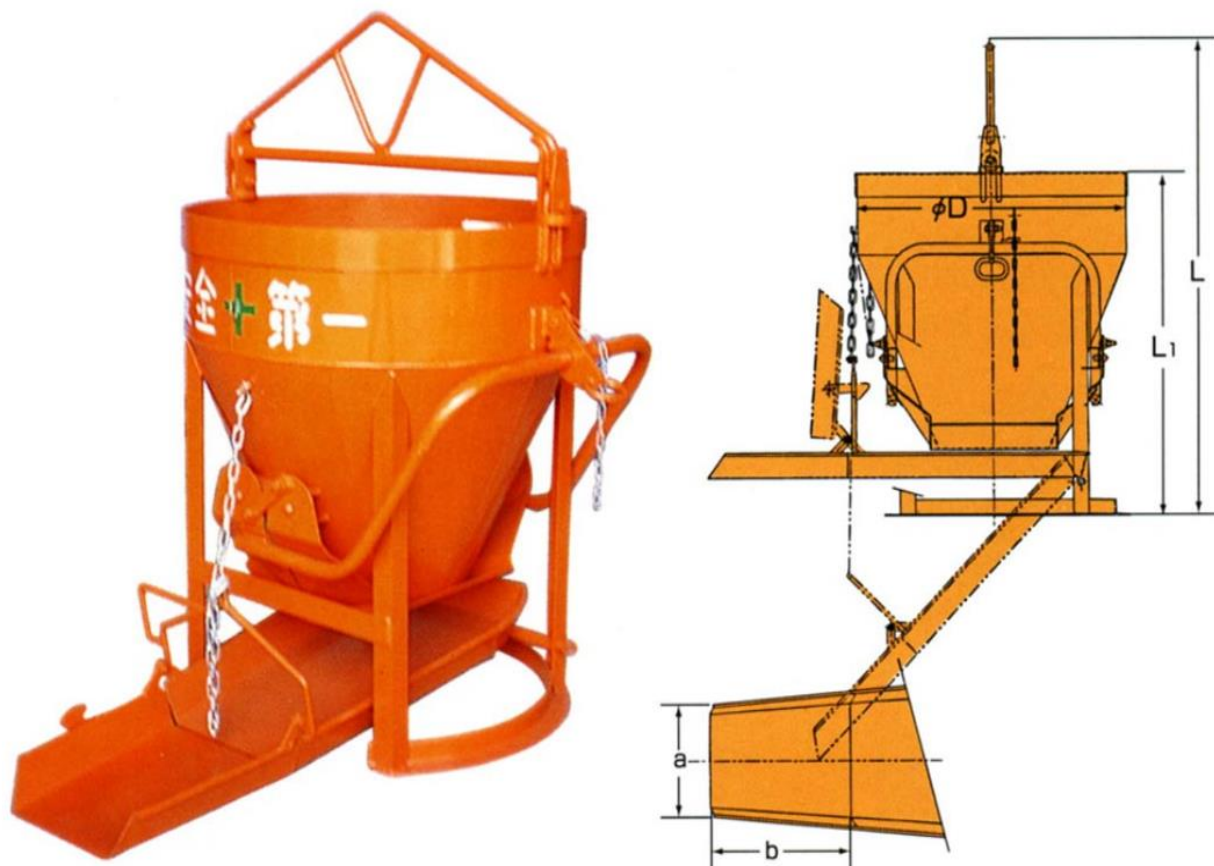

自在シュート型

SKB-0型

シュートが自在に動き、脱着も可能でJ型に比べ万能。

標準型バケットにシュートを追加した廉価版です。打設時以外は、シュートを格納できます。シュートは鎖で吊るしていますので、若干の角度調節が可能です。

寸法表・型式（自在シュート型 SKB-0型）

寸法・型式	容量(m ³)	L	L1	φD	a×b	自重(kg)
SKB 1型	0.1	1180	825	810	250×400	85
2	0.2	1330	980	810	250×400	95
3	0.3	1460	1065	870	270×450	135
4	0.4	1620	1190	1005	270×500	170
5	0.5	1750	1320	1005	270×500	205
6	0.6	1880	1440	1005	270×500	215